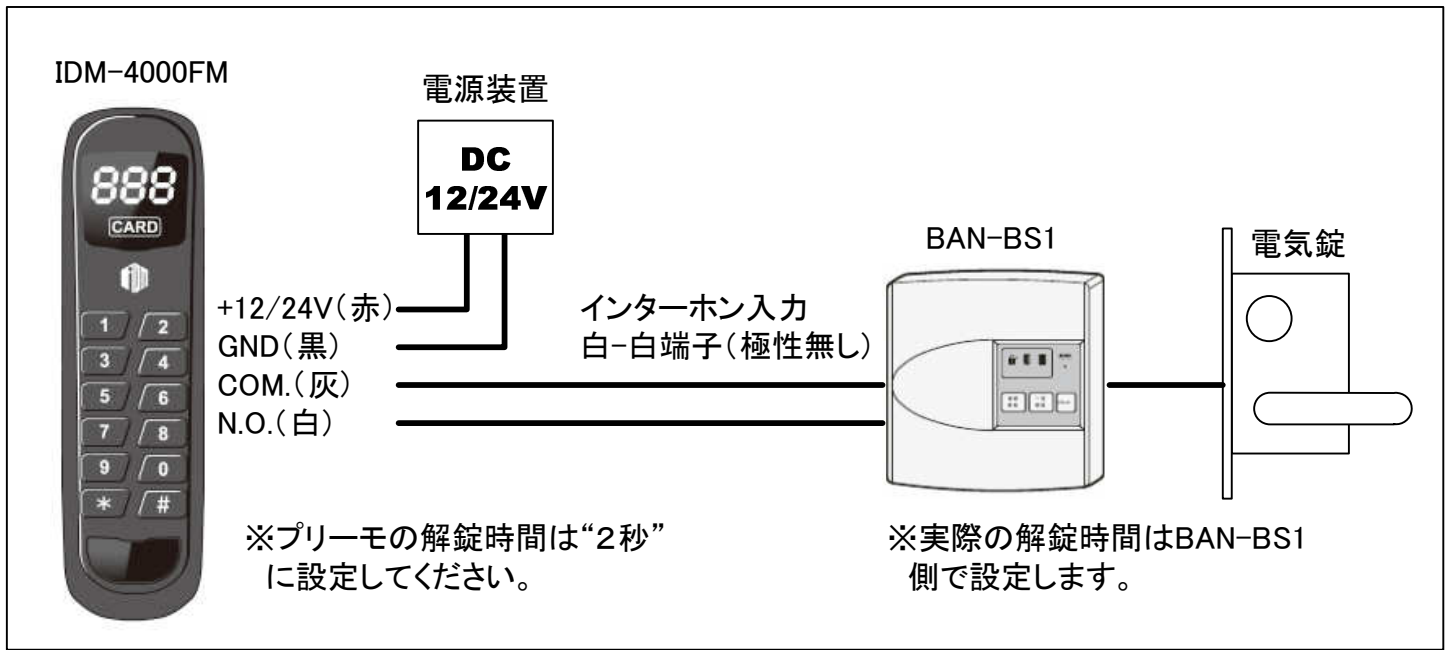

●美和ロック製 電気錠制御盤 BAN-BS1を使用する場合の接続

●アート製 電気錠制御盤 TS-U501を使用する場合の接続