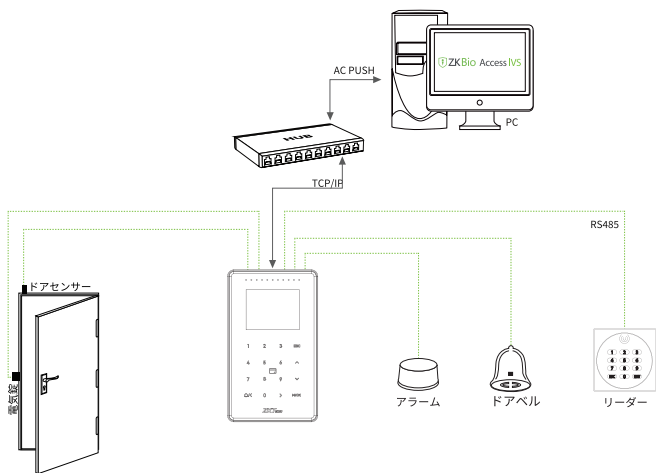

データ保護	AES256
テンキー	隠しタッチテンキー
Wiegand 信号	Wiegand In / Out
標準機能	FeliCaカード、Mifareカード、Webサーバ、自動状態変換、履歴検索DST、9桁ID、スケジュールベル、アンチパスバック HTTPS、プロトコル変換 (AC push to TA push)
オプション機能	プリンタ
電源	DC 12V 3A
動作温度	-10°C to 55°C (14°F to 131°F)
保存温度	-20°C to 60°C (-4°F to 140°F)
動作湿度	10% to 90% RH
寸法 (L*W*D)	143*85*19.8mm
プロトコル	A & C Push (デフォルト) / T&A Push
対応ソフトウェア	ZKBioCV Security

構成図