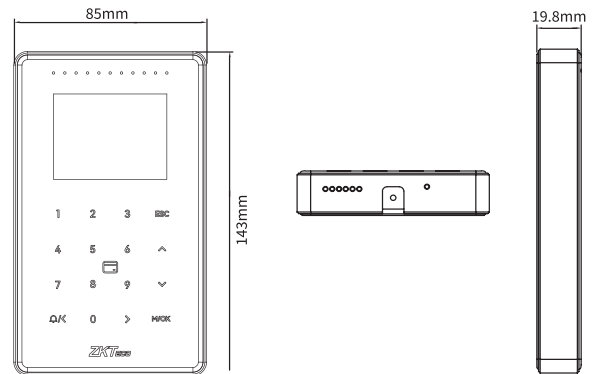

寸法図(mm)

大阪本社
〒542-0081
大阪市中央区南船場 1-16-23
パレロワイヤル順慶町 302 号室

[電話] 06-6260-7622
[FAX] 06-6260-7623

東京営業所・ショールーム
〒111-0053
東京都台東区浅草橋 5 丁目 20-8
CS タワー 117 号

[電話] 03-5953-7410
[FAX] 03-6740-7986

WEB サイト id-manage.com
E-MAIL info@id-manage.com
工事可能エリア 一部地域を除き全国対応