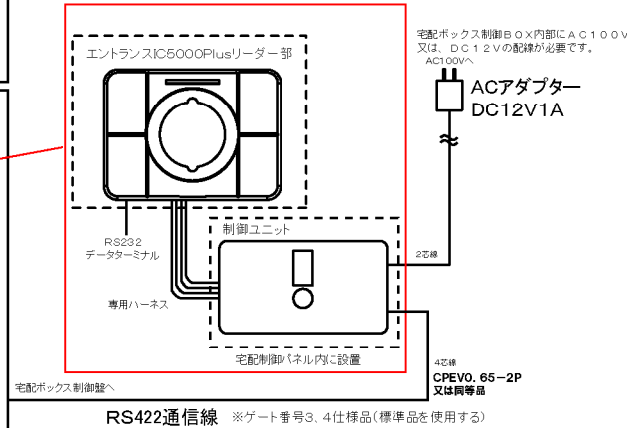

宅配ボックス

エントランスIC5000Plus