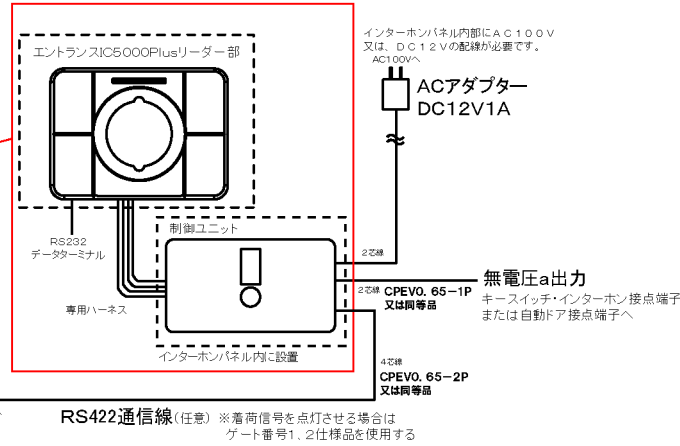

エントランスIC5000Plus配線系統図

メインエントランス集合玄関機

インターホン制御盤へ

＝着荷信号が必要な場合＝
エントランスIC5000制御ユニットのGATE番号を
集合玄関機側〔1・2〕宅配ボックス側〔3・4〕に指定する。

エントランスIC5000Plus

エレベータ 連動

サブエントランス自動ドア

宅配ボックス