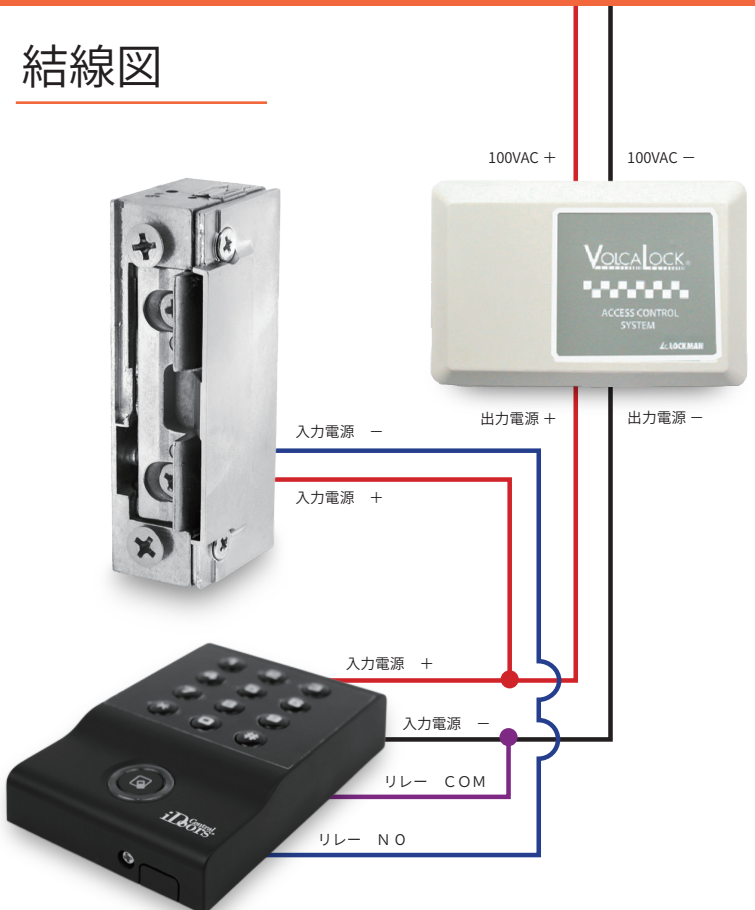

結線図

株式会社
ID マネジメント

大阪本社
〒542-0081 大阪市中央区南船場1-16-23
パレロワイヤル順慶町302号室
TEL:06-6260-7622/FAX:06-6260-7623

東京営業所
〒101-0021 東京都千代田区外神田5-2-13
千代田ビル202号室
TEL:03-5953-7410/FAX:03-6740-7986

製品について詳しくは当社ホームページをご覧ください。

<http://www.id-manage.com/>
info@id-manage.com

販売店