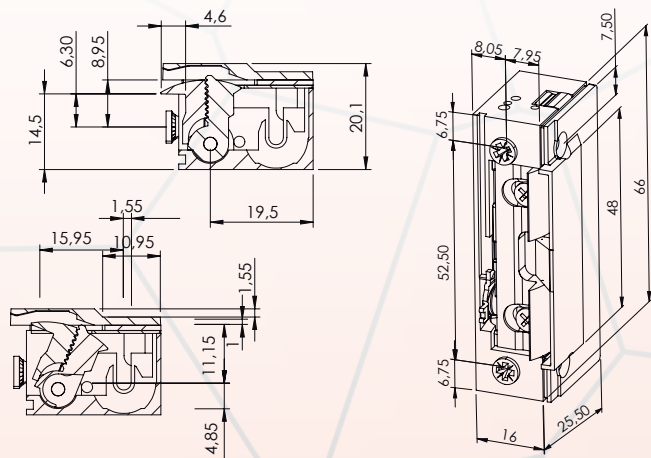

DORCAS

最新型電気ストライク

日本で最も多く使われている錠前に Dorcas ドルカス製電気ストライクを **枠側加工なく** 設置できます。

製品特長

- ・扉枠にストライクパネルとして取り付ける電気錠
- ・LA 錠のストライクと同寸法の為、工事が簡単※ 1
- ・自動施錠タイプ (LAT 錠) と組み合わせて使用
- ・DC10V ~ 24V 対応 (電線 2 芯)

※ 1 純正の LA 錠のストライク寸法に限り

工事時間の短縮

本製品の独特のデザインにより、一般的である枠側の加工が不要です。ラッチは電気ストライク内側に引込むだけです。

従来の電気ストライク

Dorcas TOP シリーズ

仕様 / 詳細

外形寸法 (HxWxD): 66x16x25.5mm

フラップ調整: +2-1mm

ラッチの奥行: 5.1mm

把持力: 2.230N / 330kg-f

動作環境: -15°C ~ +40°C

電源: 10 ~ 24V DC

解錠試行回数: 400,000 回

表面仕上げ: ステンレススチール

電気ストライク4点セット

この4点セットで既存の扉を簡単に入室管理システムに切り替えられます。
一般的な電気錠に比べ工事時間も短縮できます。
詳しくは弊社ホームページをご覧ください。

電気ストライク