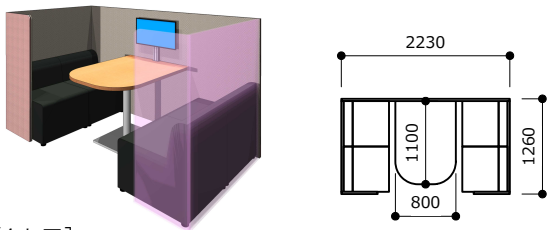

[2人用]  
OS-CONBOX-Meeting2 ¥1,220,000  
2060W×1285D×1900H  
※コンセント付テーブル、LEDライト、ソファ(2脚)を含みます。

[4人用]  
OS-CONBOX-Meeting4 ¥1,560,000  
2060W×1885D×1900H  
※コンセント付テーブル、LEDライト、ソファ(4脚)を含みます。

●内部

ボックス内照明としてLED照明が付属します。

開放感がありながら声漏れを軽減するオープンミーティングタイプ

[4人用]  
CONBOX-OPMT4 ¥836,000  
外寸法:2230W 1260D 1450H  
ソファ座高:400SH テーブル高さ:667H  
※モニターポール ¥16,600(別売り)  
※液晶モニターは含みません

[6人用]  
CONBOX-OPMT6 ¥998,000  
外寸法:2230W 1860D 1450H  
ソファ座高:400SH テーブル高さ:667H  
※モニターポール ¥16,600(別売り)  
※液晶モニターは含みません