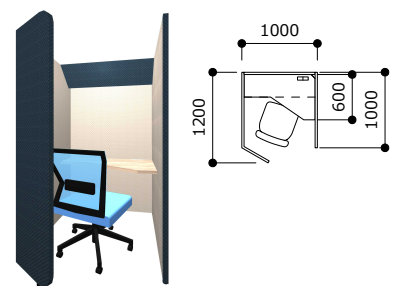

外部の騒音を軽減し内部の会話を外に漏れにくくします。

CONBOX

外部の暗騒音

CONBOX

※当社測定値  
周辺の騒音環境によって変化します。

カラーバリエーション

個人どうしのリモート打合わせや集中できるワークボックスとして…ソロタイプ

「スタンド」

OS-CONBOX ¥595,000  
1000W×1000D×1900H  
383-094-R

「ロー」

OS-CONBOX-LO ¥625,000  
1000W×1285D×1900H  
383-098-R ※イスは別売りです。

「オープン」

OS-CONBOX-OP ¥443,000  
1000W×1200D×1900H  
383-099-R ※イスは別売りです。

会議室のかわりに…扉付きのボックスミーティングタイプ

[2人用]  
OS-CONBOX-Meeting2 ¥1,220,000  
2060W×1285D×1900H  
※コンセント付テーブル、LEDライト、ソファ(2脚)を含みます。

[4人用]  
OS-CONBOX-Meeting4 ¥1,560,000  
2060W×1885D×1900H  
※コンセント付テーブル、LEDライト、ソファ(4脚)を含みます。

●内部

ボックス内照明としてLED照明が付属します。

開放感がありながら声漏れを軽減するオープンミーティングタイプ

[4人用]  
CONBOX-OPMT4 ¥836,000  
外寸法:2230W 1260D 1450H  
ソファ座高:400SH テーブル高さ:667H  
※モニターポール ¥16,600(別売り)  
※液晶モニターは含みません

[6人用]  
CONBOX-OPMT6 ¥998,000  
外寸法:2230W 1860D 1450H  
ソファ座高:400SH テーブル高さ:667H  
※モニターポール ¥16,600(別売り)  
※液晶モニターは含みません