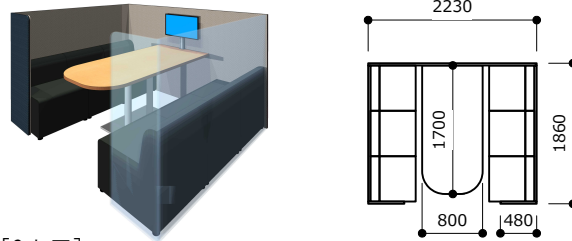

[2人用]  
OS-CONBOX-Meeting2 ¥1,220,000  
2060W×1285D×1900H  
※コンセント付テーブル、LEDライト、ソファ(2脚)を含みます。

[4人用]  
OS-CONBOX-Meeting4 ¥1,560,000  
2060W×1885D×1900H  
※コンセント付テーブル、LEDライト、ソファ(4脚)を含みます。

●内部

ボックス内照明としてLED照明が付属します。

開放感がありながら声漏れを軽減するオープンミーティングタイプ

[4人用]  
CONBOX-OPMT4 ¥836,000  
外寸法:2230W 1260D 1450H  
ソファ座高:400SH テーブル高さ:667H  
※モニターポール ¥16,600(別売り)  
※液晶モニターは含みません

[6人用]  
CONBOX-OPMT6 ¥998,000  
外寸法:2230W 1860D 1450H  
ソファ座高:400SH テーブル高さ:667H  
※モニターポール ¥16,600(別売り)  
※液晶モニターは含みません