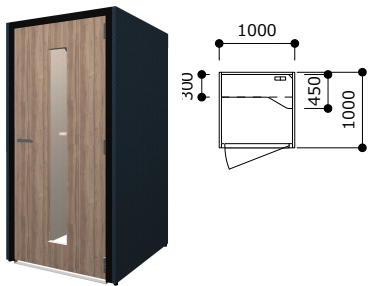

内部に内蔵されたオーラルソニックが周囲の雑音を軽減し、集中力を高めてくれます。リモート会議の音声をクリアにし、小声で会話ができるので会話内容の外部への漏れを軽減します。

●LEDライト

OS-CONBOX-LED  
¥15,800  
383-095-R

天井部は開口になっていますので一般的なローパーティションと変わりません。余計な付帯設備は不要です。

天板にはコンセントが内蔵されています。  
※ソロ、ミーティングタイプのみ

外部の騒音を軽減し内部の会話を外に漏れにくくします。

CONBOX

外部の暗騒音

CONBOX

※当社測定値  
周辺の騒音環境によって変化します。

カラーバリエーション

個人どうしのリモート打合わせや集中できるワークボックスとして…ソロタイプ

「スタンド」

OS-CONBOX ¥595,000  
1000W×1000D×1900H  
383-094-R

「ロー」

OS-CONBOX-LO ¥625,000  
1000W×1285D×1900H  
383-098-R ※イスは別売りです。

「オープン」

OS-CONBOX-OP ¥443,000  
1000W×1200D×1900H  
383-099-R ※イスは別売りです。

会議室のかわりに…扉付きのボックスミーティングタイプ

[2人用]  
OS-CONBOX-Meeting2 ¥1,220,000  
2060W×1285D×1900H  
※コンセント付テーブル、LEDライト、ソファ(2脚)を含みます。

[4人用]  
OS-CONBOX-Meeting4 ¥1,560,000  
2060W×1885D×1900H  
※コンセント付テーブル、LEDライト、ソファ(4脚)を含みます。

●内部

ボックス内照明としてLED照明が付属します。