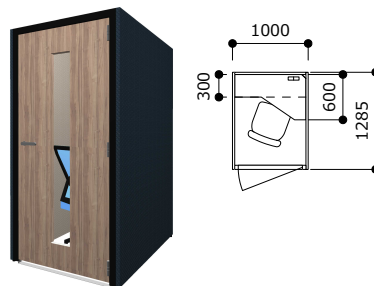

内部に内蔵されたオーラルソニックが周囲の雑音を軽減し、集中力を高めてくれます。リモート会議の音声をクリアにし、小声で会話ができるので会話内容の外部への漏れを軽減します。

●LEDライト

OS-CONBOX-LED  
¥15,800  
383-095-R

天井部は開口になっていますので一般的なローパーティションと変わりません。余計な付帯設備は不要です。

天板にはコンセントが内蔵されています。  
※ソロ、ミーティングタイプのみ

外部の騒音を軽減し内部の会話を外に漏れにくくします。

CONBOX

外部の暗騒音

CONBOX

※当社測定値  
周辺の騒音環境によって変化します。

カラーバリエーション

個人どうしのリモート打合わせや集中できるワークボックスとして…ソロタイプ

「スタンド」

OS-CONBOX ¥595,000  
1000W×1000D×1900H  
383-094-R

「ロー」

OS-CONBOX-LO ¥625,000  
1000W×1285D×1900H  
383-098-R ※イスは別売りです。

「オープン」

OS-CONBOX-OP ¥443,000  
1000W×1200D×1900H  
383-099-R ※イスは別売りです。

会議室のかわりに…扉付きのボックスミーティングタイプ

[2人用]  
OS-CONBOX-Meeting2 ¥1,220,000  
2060W×1285D×1900H  
※コンセント付テーブル、LEDライト、ソファ(2脚)を含みます。

[4人用]  
OS-CONBOX-Meeting4 ¥1,560,000  
2060W×1885D×1900H  
※コンセント付テーブル、LEDライト、ソファ(4脚)を含みます。

●内部

ボックス内照明としてLED照明が付属します。