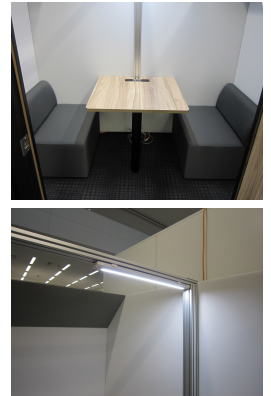

内部に内蔵されたオーラルソニックが周囲の雑音を軽減し、集中力を高めてくれます。リモート会議の音声をクリアにし、小声で会話ができるので会話内容の外部への漏れを軽減します。

●LEDライト

OS-CONBOX-LED  
¥15,800  
383-095-R

天井部は開口になっていますので一般的なローパーティションと変わりません。余計な付帯設備は不要です。

天板にはコンセントが内蔵されています。  
※ソロ、ミーティングタイプのみ

OS-CONBOX ¥595,000  
1000W×1000D×1900H  
383-094-R

「ロー」

OS-CONBOX-LO ¥625,000  
1000W×1285D×1900H  
383-098-R ※イスは別売りです。

「オープン」

OS-CONBOX-OP ¥443,000  
1000W×1200D×1900H  
383-099-R ※イスは別売りです。

会議室のかわりに…扉付きのボックスミーティングタイプ

[2人用]  
OS-CONBOX-Meeting2 ¥1,220,000  
2060W×1285D×1900H  
※コンセント付テーブル、LEDライト、ソファ(2脚)を含みます。

[4人用]  
OS-CONBOX-Meeting4 ¥1,560,000  
2060W×1885D×1900H  
※コンセント付テーブル、LEDライト、ソファ(4脚)を含みます。

●内部

ボックス内照明としてLED照明が付属します。

開放感がありながら声漏れを軽減するオープンミーティングタイプ

[4人用]  
CONBOX-OPMT4 ¥836,000  
外寸法:2230W 1260D 1450H  
ソファ座高:400SH テーブル高さ:667H  
※モニターポール ¥16,600(別売り)  
※液晶モニターは含みません

[6人用]  
CONBOX-OPMT6 ¥998,000  
外寸法:2230W 1860D 1450H  
ソファ座高:400SH テーブル高さ:667H  
※モニターポール ¥16,600(別売り)  
※液晶モニターは含みません